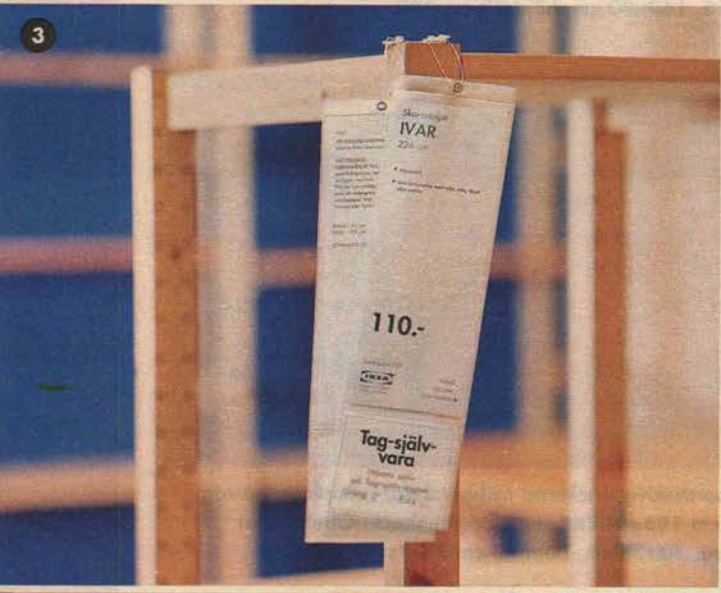

Så här handlar du på IKEA

1. Utrusta dig med papper, penna och en gul IKEA kasse.

2. Ligg, sitt, stå, prova och känn efter i lugn och ro. Och låt dig inspireras av alla nya idéer i möbelutställningen.

3. På prislappen kan du läsa allt om material, kvalitet, mått och pris. Står det "Tag-själv-vara" längst ner så ser du var på lagret du kan hämta produkten. Gör gärna en anteckning tillsammans med produktnamnet.